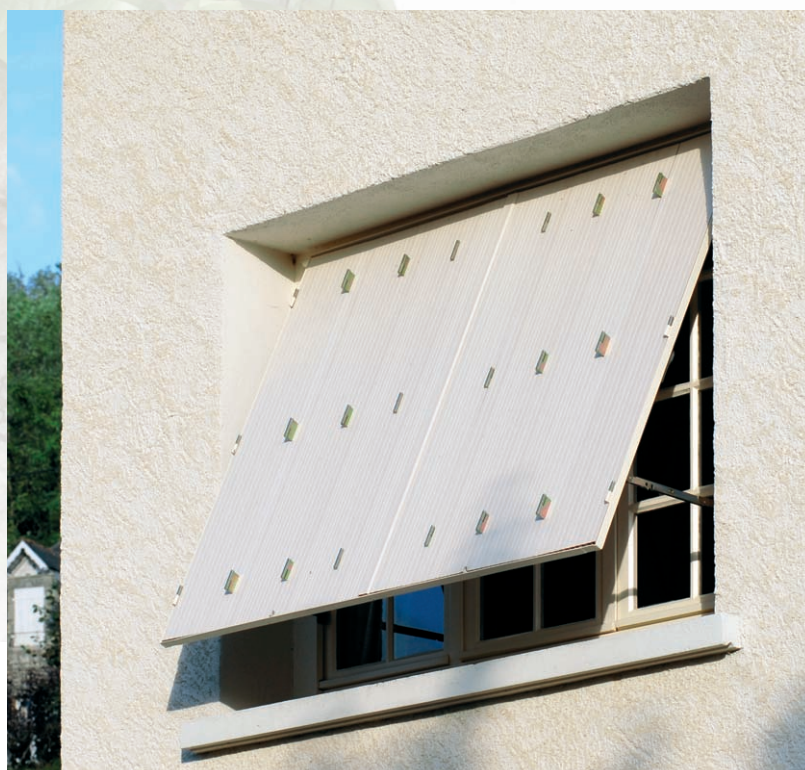

## PPVC Persiennes PVC

**Inaltérables, robustes et faciles d'entretien, les persiennes PVC Corrèze Fermeture contribuent à l'agrément de vos façades depuis plusieurs décennies.**

Spécifiquement adaptées aux endroits présentant des contraintes techniques empêchant la pose de volets traditionnels, elles sont particulièrement conseillées pour les programmes de logements locatifs, grâce à un rapport qualité/prix intéressant.

Réalisées en PVC extrudé, teinte masse, d'une épaisseur de 14 mm, les lames sont assemblées par doubles tringles aluminium et rivetées avec des paumelles ou charnières d'articulation zinguées.

Le battement central est assuré par un profil de finition tubulaire rigide.

La fixation peut s'effectuer sur des tapées existantes ou à l'aide de tapées cornières, s'adaptant facilement en pose neuf ou rénovation.

Les persiennes Corrèze Fermetures sont faciles à poser grâce au réglage sur les tapées de + à - 10 mm permettant de pallier aux problèmes d'aplomb ou de standardisation de certaines côtes en chantier.

### Modèle standard

assemblées par des doubles tiges aluminium rivées sur les paumelles ou charnières d'articulation zinguées, espagnolette aluminium, tapées cornières aluminium, arrêt de vent.